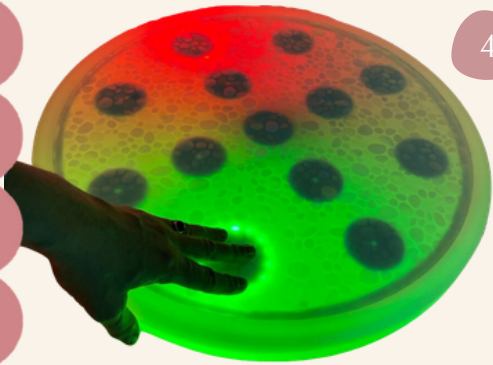

1.

2.

3.

4.

5.

6.

7.

8.

9.

10.

1. Conj. 3 Cobertores metálicos - TFH (Ref. 9SPBL) | 2. Espelho Infinito 23cm - TFH (Ref. 4MINF) | 3. Cobertor branco Moonlight c/luz 120x80cm- TFH (Ref. 5ILMB) | 4. Painel interativo 50cm - TFH - (Ref: 7MPTP) | 5. Tambor sensorial de movimento e som 26x20x20cm - TFH - (Ref. 6SASD) | 6. Cadeira de balanço c/ vibração 85x130x81cm - TFH (Ref: 9ROTC) | 7. Conj. pareamento tátil 8x8 - TFH (Ref. 3MTXB) | 8. Prancha de equilíbrio com luz, recarregável, 70x20x18cm (Ref. 5LUBD) | 9. OmiVista Mobii - Projetor interativo para chão/Mesa - TFH (Ref. 9OMVM) | 10. Barra LED UV 50x5x6 - TFH (Ref. 9UVBAR)