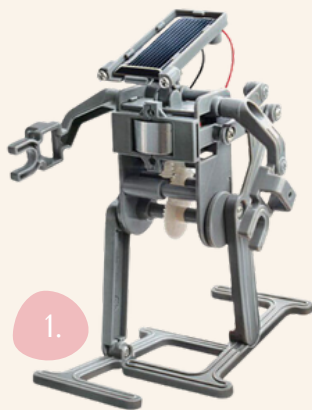

# PROGRAMAÇÃO & ROBÓTICA

1.

2.

3.

4.

5.

6.

1. Cria um robot Solar - 4M (Ref. 191-03294) | 2. Mini robot solar 3 em 1 - 4M (Ref. 191-03377) | 3. Coding Set Education - Matatalab (Ref. 336-1402200.89) | 4. Tale-Bot Pro - Matatalab (Ref. 336-1474466.48) | 5. Robot Bee-Bot - TTS (Ref. 234-1t10077) | 6. Arduino Starter Kit (Pack Aula 4 Kits) - Arduino) | 7. VinciBot - Matatalab (Compatível com LEGO® e TECHNIC) (Ref. 336-1435865.13) | 8. Nous Robot AI Set de inteligência artificial e robótica educativa - Matatalab (Ref. 336-1492934.69) | 9. VinciBot Creator Kit (400 blocos de construção e um motor externo) Matatalab (Ref. 336 1485455.80)