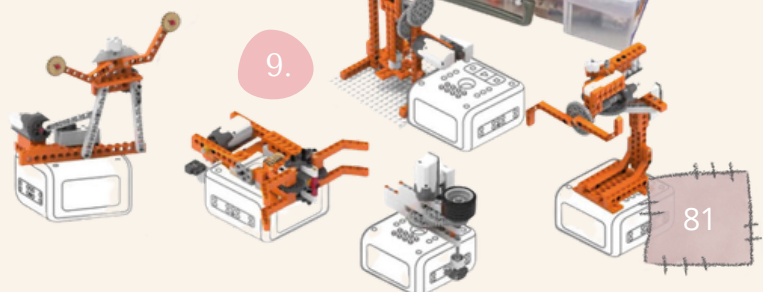

PROGRAMAÇÃO & ROBÓTICA

1.

2.

3.

4.

5.

6.

1. Cria um robot Solar - 4M (Ref. 191-03294) | 2. Mini robot solar 3 em 1 - 4M (Ref. 191-03377) | 3. Coding Set Education - Matatalab (Ref. 336-1402200.89) | 4. Tale-Bot Pro - Matatalab (Ref. 336-1474466.48) | 5. Robot Bee-Bot - TTS (Ref. 234-1t10077) | 6. Arduino Starter Kit (Pack Aula 4 Kits) - Arduino) | 7. VinciBot - Matatalab (Compatível com LEGO® e TECHNIC) (Ref. 336-1435865.13) | 8. Nous Robot AI Set de inteligência artificial e robótica educativa - Matatalab (Ref. 336-1492934.69) | 9. VinciBot Creator Kit (400 blocos de construção e um motor externo) Matatalab (Ref. 336 1485455.80)

8.

7.

9.