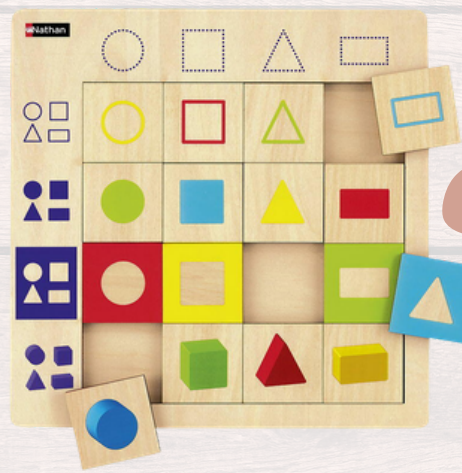

1.

2.

3.

4.

5.

6.

7.

1. Suporte e atividades com pérolas 1 a 9 Montessori - Nathan (Ref. 77-118800)
2. Suporte e atividades com pérolas 10 a 19 Montessori - Nathan (Ref. 77-118803)
3. Puzzle de lógica com numeração - Nathan (Ref. 77-387170)
4. Puzzle de lógica com formas geométricas - Nathan (Ref. 77-387169)
5. Blocos lógicos de madeira - Goula (Ref. XJG-51100)
6. Cartões minúsculos rugosos - Nathan (Ref. 77-343013)
7. Sacos de reconhecimento estereognóstico Montessori (Ref. SM260)